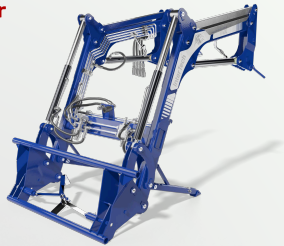

Exemple pachete utilaje RABLA 2025

Încărcător
frontal