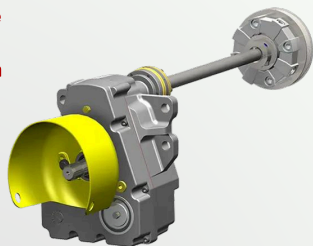

Motor: FARMotion 45, Stage V, 433 Nm, 4 cilindri, 3849 cmc, 4x4
Transmisie: Mecanică, inversor mecanic, nr. viteze 20/20

Dorado 100 Natural (97cp)

Motor: FARMotion, 3 cilindri, 2887 cmc, 4x4
Transmisie: Mecanică, nr. viteze 15/15

Delfino 60 Cab (59cp)

Motor: PERKINS, 4 cilindri, 2261 cmc, 4x4
Transmisie: Mecanică, nr. viteze 12/12

Delfino 50 Basso (51cp)

Motor: PERKINS, 4 cilindri, 2261 cmc, 4x4
Transmisie: Mecanică, nr. viteze 12/12

Pentru ofertă!

**Scanează și
completează
formularul.**

Exemple pachete utilaje RABLA 2025

Încărcător
frontal

Sistem de
ghidare GPS

Compressor
și sistem de
frânare
pneumatic

Tiranti
frontali

Sistem de
auto-ghidare
GPS

Roți
tehnologice
inguste

Priza de
putere
frontală

Sistem de
comandă
ISOBUS

Cabina

Pentru alte variante de pachete alege orice utilaj agricol de la producătorii noștri principali:

☎ 0745 696 185
0742 067 693
0748 116 587
0772 073 739